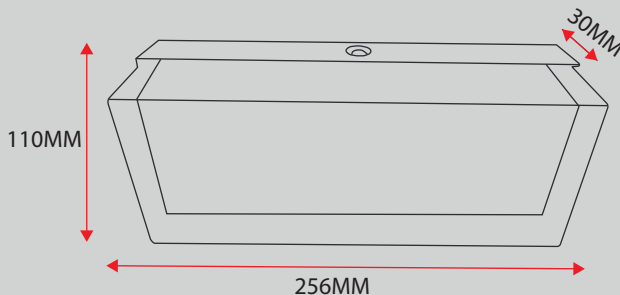

110MM

256MM

30MM

RoHS CE